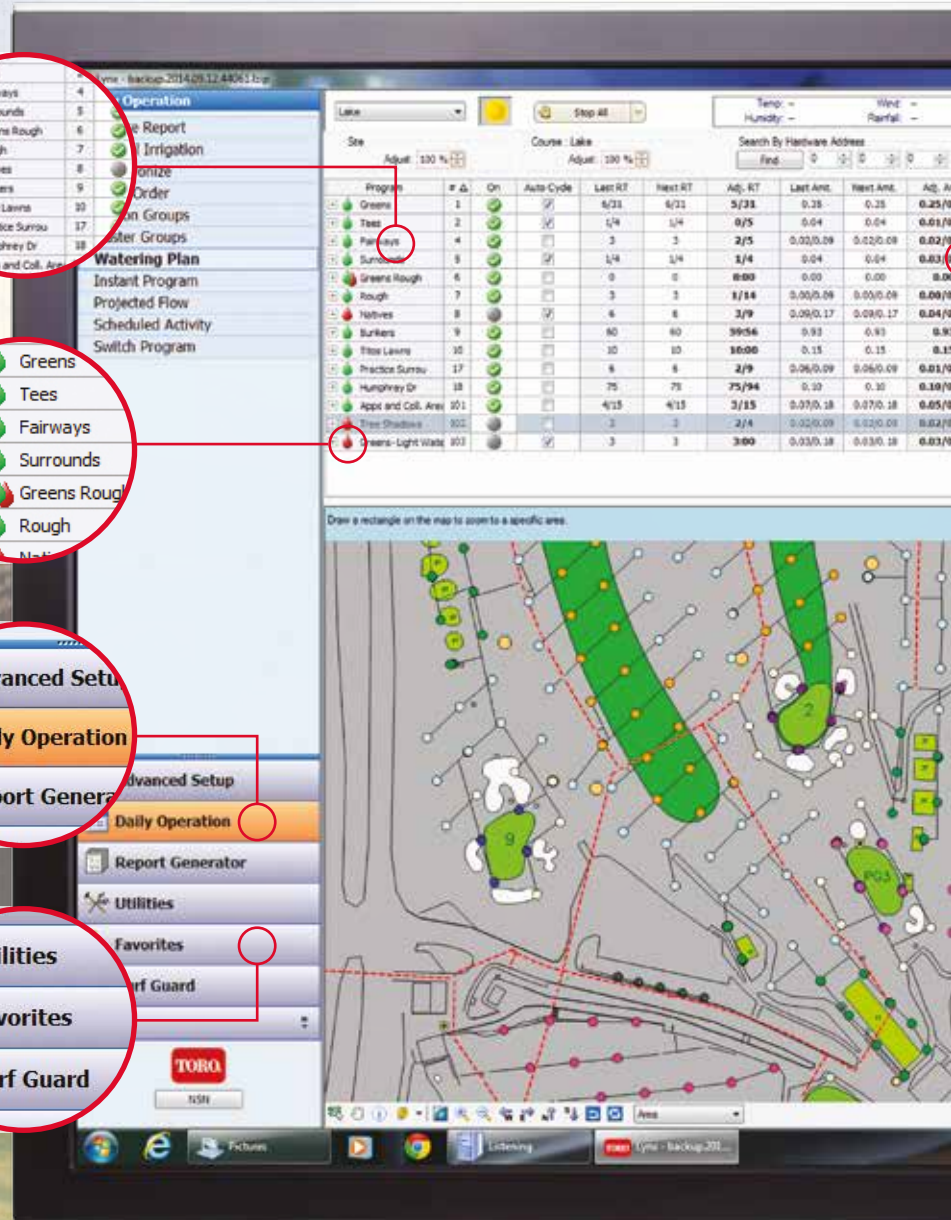

LYNX® Zentralsteuerung
BEDIENFREUNDLICHKEIT

Dynamische Ansicht
nach Bereichen, für eine
Schnellübersicht nach
Bereich oder Bahn

Beregnung auf einen Blick
Die Farbe des Wasser-
tropfens zeigt an, ob eine
Beregnung stattfinden wird
oder nicht.

Einfaches Menü
Alle ähnlichen Funktionen
sind in Ordner aufgeteilt

**Sie können die wichtigsten
Seiten speichern**
Alle täglich gebrauchten
Funktionen erreichen Sie
einfach per Mausklick

„Zeit spare ich unter anderem
dadurch, dass Lynx von zu Hause
aus gesteuert werden kann.“

Brandon Schindele
Head-Greenkeeper, Edina Country Club
USA

„Es ist ganz leicht, Änderungen
vorzunehmen und anderen Mitarbeitern
beizubringen, wie das Programm zu
bedienen ist.“

Jeff Johnson
Head-Greenkeeper, Minikahda Country Club, USA