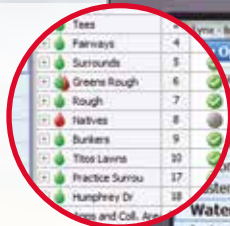

LYNX® Zentralsteuerung
BEDIENFREUNDLICHKEIT

Dynamische Ansicht
nach Bereichen, für eine
Schnellübersicht nach
Bereich oder Bahn

Beregnung auf einen Blick
Die Farbe des Wasser-
tropfens zeigt an, ob eine
Beregnung stattfinden wird
oder nicht.