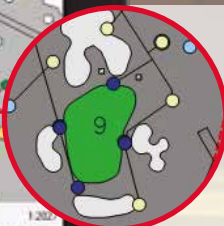

LYNX® Zentralsteuerung
BEDIENFREUNDLICHKEIT

Dynamische Ansicht
nach Bereichen, für eine
Schnellübersicht nach
Bereich oder Bahn

Beregnung auf einen Blick
Die Farbe des Wasser-
tropfens zeigt an, ob eine
Beregnung stattfinden wird
oder nicht.

Weitere Informationen
finden Sie unter
www.torolynx.com

Adj. Amt.
0.25/0.49
0.01/0.08
0.02/0.09
0.03/0.06
0.00
0.00/0.25
0.04/0.17

Entscheiden Sie, wie viele **Zoll/mm/Minuten** bewässert werden soll.

Turf Guard
41:38.8
41:38.8
36:42.3
41:38.8
36:42.3
36:42.3
36:42.3

Entscheiden Sie, an welchen **Wochentagen** die Bewässerung stattfinden wird.

Müheless Bearbeitung Ihres Golfplatz-Lageplans **oder Erstellung eines interaktiven Lageplans.**

Stellen Sie sich vor: **ALLE** wichtigen Berechnungsinformationen immer auf Abruf. Lynx: bahnbrechende Bedienfreundlichkeit und Effizienz.